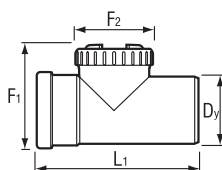

Ревизия

МАТЕРИАЛ: ПВХ

ТИПОРАЗМЕР Dy [мм]	Артикул	L1 [мм]	F1 [мм]	F2 [мм]
110	22746400	262	150	131
160	22756400	400	185	200x100
200	22760400	524	240	330x220
250	22764400	722	300	183
315	22770400	745	370	183
400	22776400	792	—	—