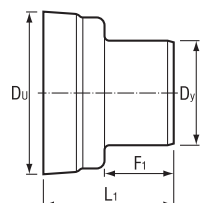

Переход раструб трубы ПВХ/бетонная труба

МАТЕРИАЛ: ПВХ

ТИПОРАЗМЕР Dy, [мм]	АРТИКУЛ	DN [см]	Du [мм]	L1 [мм]	F1 [мм]
110/100*	22746390	10	152	137	73
160/150*	22756390	15	210	218	86
200/200**	22760390	20	268	259	115
250/250**	22764390	25	341	305	150
315/300**	22770390	30	400	362	197
400/400**	22776390	40	525	418	222
500/500**	22782390	50	652	475	228

* Типоразмер 100 и 160 мм