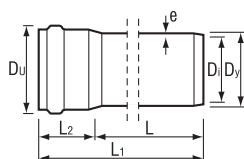

КАНАЛИЗАЦИОННЫЕ СИСТЕМЫ

Труба раструбная ПВХ • Отводы

Труба раструбная ПВХ продолжение

250	22764130	235,4	285	7,3	3000	3115	93
250	22764160	235,4	285	7,3	6000	6115	93
315	22770130	296,6	354	9,2	3000	3126	103
315	22770160	296,6	354	9,2	6000	6126	103
400	22776120	376,6	447	11,7	2000	2137	127
400	22776130	376,6	447	11,7	3000	3142	127
400	22776160	376,6	447	11,7	6000	6142	127
500	22782120	470,8	557	14,6	2000	2158	147
500	22782130	470,8	557	14,6	3000	3163	147
500	22782160	470,8	557	14,6	6000	6163	147