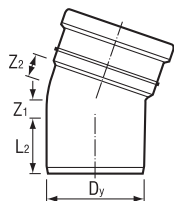

КАНАЛИЗАЦИОННЫЕ СИСТЕМЫ

Труба раструбная ПВХ • Отводы

Труба раструбная ПВХ продолжение

250	22764130	235,4	285	7,3	3000	3115	93
250	22764160	235,4	285	7,3	6000	6115	93
315	22770130	296,6	354	9,2	3000	3126	103
315	22770160	296,6	354	9,2	6000	6126	103
400	22776120	376,6	447	11,7	2000	2137	127
400	22776130	376,6	447	11,7	3000	3142	127
400	22776160	376,6	447	11,7	6000	6142	127
500	22782120	470,8	557	14,6	2000	2158	147
500	22782130	470,8	557	14,6	3000	3163	147
500	22782160	470,8	557	14,6	6000	6163	147

Отвод 15°

МАТЕРИАЛ: ПВХ

ТИПОРАЗМЕР Dy, [мм]	Артикул	L2 [мм]	Z1 [мм]	Z2 [мм]
110	22746215	61	9	15
160	22756215	87	23	19
200	22760215	100	13	24
250	22764215	121	19	30
315	22770215	142	23	38
400	22776215	170	29	48
500	22782215	320	37	59

Отвод 22°

МАТЕРИАЛ: ПВХ

ТИПОРАЗМЕР Dy, [мм]	Артикул	L2 [мм]	Z1 [мм]	Z2 [мм]
110	22746222	61	12	18

Отвод 30°

МАТЕРИАЛ: ПВХ

ТИПОРАЗМЕР Dy, [мм]	Артикул	L2 [мм]	Z1 [мм]	Z2 [мм]
110	22746230	61	16	22
160	22756230	87	34	29
200	22760230	101	30	30
250	22764230	121	37	49
315	22770230	142	47	61
400	22776230	170	59	78
500	22782230	320	74	97