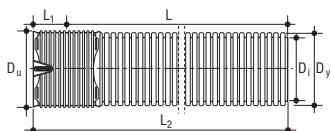

Труба раструбная Wavin X-Stream (SN 8)

МАТЕРИАЛ: ПП

ТИПОРАЗМЕР [мм]	Артикул	Di [мм]	Dy [мм]	Du [мм]	L [мм]	L1 [мм]	L2 [мм]
100	23142006	97	110	130	6000	70	6070
150	23154006	148	170	192	6000	92	6092
200	23160006	196	225	252	6000	126	6126
250	23164006	245	282	312	6000	145	6145
300	23168006	295	338	371	6000	163	6163
400	23176006	392	450	492	6000	200	6200
450	23180006	448	514	562	6000	220	6220
500	23182006	499	573	654	6000	247	6247
600	23186006	593	685	751	6000	295	6295
800	23194006	781	895	985	6000	400	6400