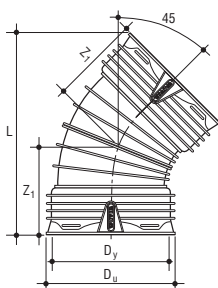

Труба безраструбная Wavin X-Stream (SN 8)

МАТЕРИАЛ: ПП

ТИПОРАЗМЕР [мм]	Артикул	Di [мм]	Dy [мм]	L [мм]
200	23160016	196	225	6000
250	23164016	245	282	6000
300	23168016	295	338	6000
400	23176016	392	450	6000
450	23180016	448	514	6000
500	23182016	499	573	6000
600	23186016	593	685	6000
800	23194016	781	895	6000

Отвод 15° Wavin X-Stream

МАТЕРИАЛ: ПП

ТИПОРАЗМЕР [мм]	Артикул	Dy [мм]	Du [мм]	L [мм]	Z1 [мм]
100	23142087	111	125	—	95
150	23154087	170	201	282	131
200	23160087	225	252	332	153
250	23164087	282	312	430	212
300	23168087	338	371	497	214
400	23176087	450	492	575	259
450	23180087	514	562	638	287
500	23182087	573	654	713	326
600	23186087	685	751	850	381
800	23194087	895	985	1694	907

Отвод 30° Wavin X-Stream

МАТЕРИАЛ: ПП

ТИПОРАЗМЕР [мм]	Артикул	Dy [мм]	Du [мм]	L [мм]	Z1 [мм]
100	23142097	111	125	—	90
150	23154097	170	201	219	145
200	23160097	225	252	397	179
250	23164097	282	312	517	248
300	23168097	338	371	553	246
400	23176097	450	492	708	313
450	23180097	514	562	791	348
500	23182097	573	654	885	386
600	23186097	685	751	1053	458
800	23194097	895	985	1694	967

Отвод 45° Wavin X-Stream

МАТЕРИАЛ: ПП

ТИПОРАЗМЕР [мм]	Артикул	Dy [мм]	Du [мм]	L [мм]	Z1 [мм]
100	23142107	111	125	—	95
150	23154107	170	201	343	161
200	23160107	225	252	430	200
250	23164107	282	312	554	272
300	23168107	338	371	597	273
400	23176107	450	492	806	371
450	23180107	514	562	906	414
500	23182107	573	654	1013	447
600	23186107	685	751	1205	532
800	23194107	895	985	1794	1084