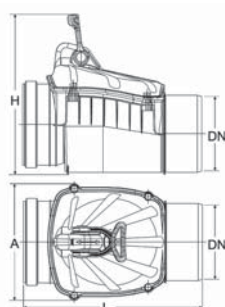

Клапан обратный

МАТЕРИАЛ: ПВХ

ТИПОРАЗМЕР Dy, [мм]	Артикул	L [мм]	H [мм]	A [мм]
110	22746410	227	266	188
160	22756410	367	333	243
200	22760410	530	—	—