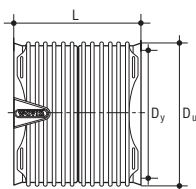

Муфта ремонтная Wavin X-Stream

МАТЕРИАЛ: ПП

ТИПОРАЗМЕР [мм]	Артикул	Dy [мм]	Du [мм]	L [мм]
100	23142067	111	125	140
150	23154067	170	201	202
200	23160067	225	252	255
250	23164067	282	312	294
300	23168067	338	371	329
400	23176067	450	492	406
450	23180067	514	562	446
500	23182067	573	654	500
600	23186067	685	751	596
800	23194067	895	985	703