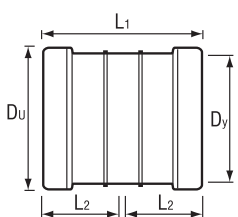

Муфта двухраструбная

МАТЕРИАЛ: ПВХ

ТИПОРАЗМЕР Dy, [мм]	Артикул	Du [мм]	L1 [мм]	L2 [мм]
160	22756360	183	169	83
200	22760360	226	230	113
250	22764360	291	250	111,2
315	22770360	361	293	130,5
400	22776360	457	324	125,5
500	22782360	552	510	220