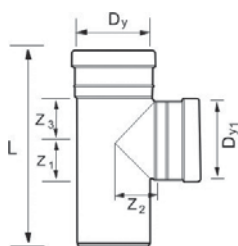

Тройник 87°30'

МАТЕРИАЛ: ПВХ

ТИПОРАЗМЕР Dy/Dy1, [мм]	Артикул	Z1 [мм]	Z2 [мм]	Z3 [мм]	L1 [мм]
110/110	22746340	60	61	61	236
160/110	22756340	60	168	159	342
160/160	22756341	83	131	88	352
200/110	22760340	61	100	67	-
200/160	22760341	86	108	91	394
200/200	22760342	105	111	111	435
250/110	22764340	65	129	71	-
250/160	22764341	89	132	65	-
250/200	22764342	108	134	115	-
250/250	22764343	132	138	138	-
315/110	22770340	68	160	75	-
315/160	22770341	93	162	100	-
315/200	22770342	112	165	119	-
315/250	22770343	135	169	142	-
315/315	22770344	166	173	173	-
400/110	22776340	73	201	81	-
400/160	22776341	97	203	105	-
400/200	22776342	116	205	125	-
400/250	22776343	139	209	148	-
400/315	22776344	170	214	179	-
400/400	22776345	211	219	219	-
500/160	22782341	90	220	283	770
500/200	22782342	118	253	131	800
500/250	22782343	144	257	155	870
500/315	22782344	175	333	300	880
500/400	22782345	216	267	226	950
500/500	22782346	262	274	274	1000