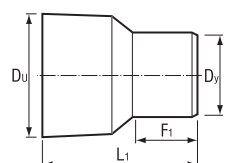

** Типоразмер от 200 до 500 мм