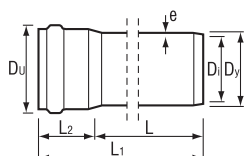

Труба раструбная Multi Layer класса S

МАТЕРИАЛ: ПВХ

ТИПОРАЗМЕР Du, [мм]	Артикул	Di [мм]	Du [мм]	e [мм]	L [мм]	L1 [мм]	L2 [мм]
110	22746105	103,6	126	3,2	500	547	47
110	22746110	103,6	126	3,2	1000	1047	47
110	22746120	103,6	126	3,2	2000	2047	47
110	22746130	103,6	126	3,2	3000	3047	47
110	22746160	103,6	126	3,2	6000	6047	47
160	22756110	150,6	183	4,7	1000	1062	62
160	22756120	150,6	183	4,7	2000	2062	62
160	22756130	150,6	183	4,7	3000	3062	62
160	22756160	150,6	183	4,7	6000	6062	62
200	22760110	188,2	226	5,9	1000	1077	77
200	22760120	188,2	226	5,9	2000	2077	77
200	22760130	188,2	226	5,9	3000	3077	77
200	22760160	188,2	226	5,9	6000	6077	77