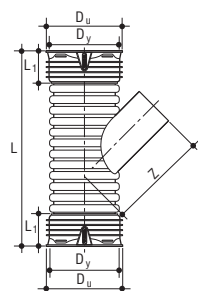

Тройник редукционный 45° Wavin X-Stream