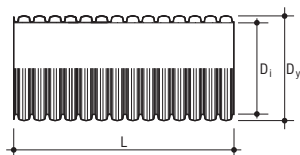

Труба безраструбная Wavin X-Stream (SN 8)

МАТЕРИАЛ: ПП

ТИПОРАЗМЕР [мм]	Артикул	Di [мм]	Dy [мм]	L [мм]
200	23160016	196	225	6000
250	23164016	245	282	6000
300	23168016	295	338	6000
400	23176016	392	450	6000
450	23180016	448	514	6000
500	23182016	499	573	6000
600	23186016	593	685	6000
800	23194016	781	895	6000