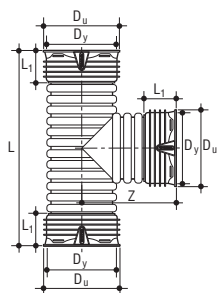

Заглушка на гладкий конец Wavin X-Stream

МАТЕРИАЛ: ПП

ТИПОРАЗМЕР [мм]	Артикул	Dy [мм]	Du [мм]	L [мм]	L1 [мм]
100	23142127	111	125	140	70
150	23154127	170	201	176	78
200	23160127	225	252	234	108
250	23164127	282	312	272	126
300	23168127	338	371	299	136

Заглушка в раструб Wavin X-Stream

МАТЕРИАЛ: ПП

ТИПОРАЗМЕР [мм]	Артикул	Dy [мм]	L [мм]
400	23176137	450	306
450	23180137	514	289
500	23182137	573	335
600	23186137	685	416
800	23194137	894	510

Тройник равнопроходной 90° Wavin X-Stream