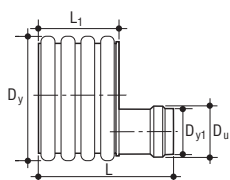

Переход Wavin X-Stream

МАТЕРИАЛ: ПП

ТИПОРАЗМЕР [мм]	АРТИКУЛ	Dy [мм]	Du [мм]	Dy1 [мм]	L [мм]	L1 [мм]
150/110	23154607	170	127	110	169	85
200/110	23160607	225	127	110	200	116
200/160	23160617	225	182	160	217	116
250/160	23164617	282	182	160	230	132
300/160	23168617	338	182	160	367	268
400/160	23176617	450	182	160	397	291
400/315	23176647	450	346	315	445	291
500/160	23182617	573	182	160	437	336
500/315	23182647	573	355	315	498	336
600/160	23186617	685	182	160	522	416
600/315	23186647	685	355	315	579	416