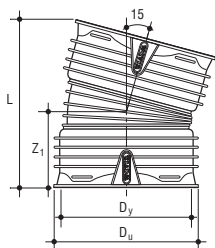

Отвод 15° Wavin X-Stream

МАТЕРИАЛ: ПП

ТИПОРАЗМЕР [мм]	Артикул	Dy [мм]	Du [мм]	L [мм]	Z1 [мм]
100	23142087	111	125	—	95
150	23154087	170	201	282	131
200	23160087	225	252	332	153
250	23164087	282	312	430	212
300	23168087	338	371	497	214
400	23176087	450	492	575	259
450	23180087	514	562	638	287
500	23182087	573	654	713	326
600	23186087	685	751	850	381
800	23194087	895	985	1694	907