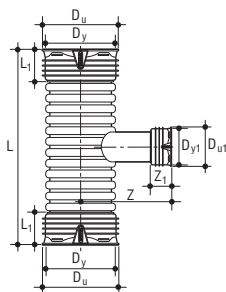

МАТЕРИАЛ: ПП

ТИПОРАЗМЕР [мм]	АРТИКУЛ	Dy [мм]	Du [мм]	L [мм]	L1 [мм]	Dy1 [мм]	Du1 [мм]	Z [мм]	Z1 [мм]
200/150	23160217	225	252	496	126	170	201	231	99
250/150	23164217	282	312	642	145	170	201	358	99
250/200	23164227	282	312	648	145	225	252	411	126
300/150	23168217	338	371	652	163	170	201	388	99
300/200	23168227	338	371	755	163	225	252	515	126
400/150	23176217	450	492	702	200	170	201	448	99
400/200	23176227	450	492	805	200	225	252	501	126
400/250	23176237	450	492	902	200	282	312	540	145
400/300	23176247	450	492	1071	200	338	371	575	163
450/150	23180217	514	562	725	220	170	201	483	99
450/200	23180227	514	562	850	220	225	252	536	126
450/300	23180247	514	562	1100	220	338	371	610	163
450/400	23180257	514	562	1350	220	450	492	687	200
500/150	23182217	573	654	752	247	170	201	529	99
500/200	23182227	573	654	895	247	225	252	582	126
500/250	23182237	573	654	922	247	282	312	621	145
500/300	23182247	573	654	1091	247	338	371	656	163
500/400	23182257	573	654	1494	247	450	492	733	200
500/450	23182267	573	654	1494	247	514	562	773	220
600/150	23186217	685	751	802	295	170	201	578	99
600/200	23186227	685	751	955	295	225	252	631	126
600/250	23186237	685	751	982	295	282	312	670	145
600/300	23186247	685	751	1171	295	338	371	705	163
600/400	23186257	685	751	1350	295	450	492	782	200
600/450	23186267	685	751	1390	295	514	562	822	220
600/500	23186277	685	751	1790	295	573	654	876	247
800/150	23194217	895	985	802	347	170	201	695	99
800/200	23194227	895	985	855	347	225	252	748	126
800/250	23194237	895	985	982	347	282	312	787	145
800/300	23194247	895	985	1171	347	338	371	822	163
800/400	23194257	895	985	1350	347	450	492	899	200
800/450	23194267	895	985	1390	347	514	562	939	220
800/500	23194277	895	985	1573	347	573	654	993	247
800/600	23194287	895	985	1894	347	685	751	1089	295