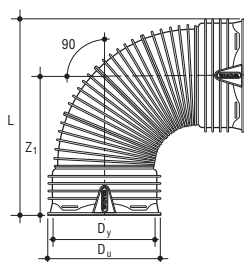

Отвод 15° Wavin X-Stream

МАТЕРИАЛ: ПП

ТИПОРАЗМЕР [мм]	Артикул	Dy [мм]	Du [мм]	L [мм]	Z1 [мм]
100	23142087	111	125	—	95
150	23154087	170	201	282	131
200	23160087	225	252	332	153
250	23164087	282	312	430	212
300	23168087	338	371	497	214
400	23176087	450	492	575	259
450	23180087	514	562	638	287
500	23182087	573	654	713	326
600	23186087	685	751	850	381
800	23194087	895	985	1694	907

Отвод 30° Wavin X-Stream

МАТЕРИАЛ: ПП

ТИПОРАЗМЕР [мм]	Артикул	Dy [мм]	Du [мм]	L [мм]	Z1 [мм]
100	23142097	111	125	—	90
150	23154097	170	201	219	145
200	23160097	225	252	397	179
250	23164097	282	312	517	248
300	23168097	338	371	553	246
400	23176097	450	492	708	313
450	23180097	514	562	791	348
500	23182097	573	654	885	386
600	23186097	685	751	1053	458
800	23194097	895	985	1694	967

Отвод 45° Wavin X-Stream

МАТЕРИАЛ: ПП

ТИПОРАЗМЕР [мм]	Артикул	Dy [мм]	Du [мм]	L [мм]	Z1 [мм]
100	23142107	111	125	—	95
150	23154107	170	201	343	161
200	23160107	225	252	430	200
250	23164107	282	312	554	272
300	23168107	338	371	597	273
400	23176107	450	492	806	371
450	23180107	514	562	906	414
500	23182107	573	654	1013	447
600	23186107	685	751	1205	532
800	23194107	895	985	1794	1084

Отвод 90° Wavin X-Stream

МАТЕРИАЛ: ПП

ТИПОРАЗМЕР [мм]	Артикул	Dy [мм]	Du [мм]	L [мм]	Z1 [мм]
100	23142117	111	125	187	125
150	23154117	170	201	310	208
200	23160117	225	252	388	255
250	23164117	282	312	551	384
300	23168117	338	371	565	369
400	23176117	450	492	858	611
450	23180117	514	562	970	688
500	23182117	573	654	1083	618
600	23186117	685	751	1288	734
800	23194117	895	985	2194	1382