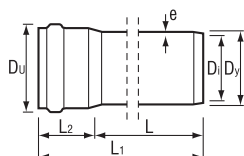

Труба раструбная Multi Layer класса N

МАТЕРИАЛ: ПВХ

ТИПОРАЗМЕР Du, [мм]	Артикул	Di [мм]	Du [мм]	e [мм]	L [мм]	L1 [мм]	L2 [мм]
110	22746005	104	125	3,0	500	547	47
110	22746010	104	125	3,0	1000	1047	47
110	22746020	104	125	3,0	2000	2047	47
110	22746030	104	125	3,0	3000	3047	47
110	22746060	104	125	3,0	6000	6047	47
160	22756005	152	182	4,0	500	562	62
160	22756010	152	182	4,0	1000	1062	62
160	22756020	152	182	4,0	2000	2062	62
160	22756030	152	182	4,0	3000	3062	62
160	22756060	152	182	4,0	6000	6062	62
200	22760010	190,2	224	4,9	1000	1077	77
200	22760020	190,2	224	4,9	2000	2077	77
200	22760030	190,2	224	4,9	3000	3077	77
200	22760060	190,2	224	4,9	6000	6077	77
250	22764020	237,6	284	6,2	2000	2110	93
250	22764030	237,6	284	6,2	3000	3115	93
250	22764060	237,6	284	6,2	6000	6115	93
315	22770010	299,6	352	7,7	1000	1121	103
315	22770020	299,6	352	7,7	2000	2121	103
315	22770030	299,6	352	7,7	3000	3126	103
315	22770060	299,6	352	7,7	6000	6126	103
400	22776020	380,4	444	9,8	2000	2137	127
400	22776030	380,4	444	9,8	3000	3142	127
400	22776060	380,4	444	9,8	6000	6142	127
500	22782010	475,4	554	12,3	1000	1158	147
500	22782020	475,4	554	12,3	2000	2158	147
500	22782030	475,4	554	12,3	3000	3163	147
500	22782060	475,4	554	12,3	6000	6163	147