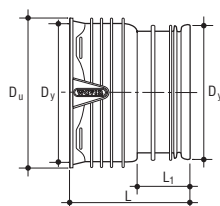

Заглушка на гладкий конец Wavin X-Stream

МАТЕРИАЛ: ПП

ТИПОРАЗМЕР [мм]	Артикул	Dy [мм]	Du [мм]	L [мм]	L1 [мм]
100	23142127	111	125	140	70
150	23154127	170	201	176	78
200	23160127	225	252	234	108
250	23164127	282	312	272	126
300	23168127	338	371	299	136