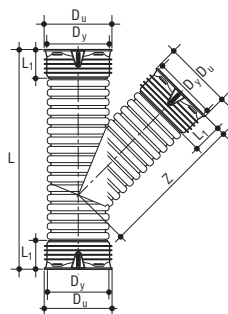

МАТЕРИАЛ: ПП

ТИПОРАЗМЕР [мм]	АРТИКУЛ	Dy [мм]	Du [мм]	L [мм]	L1 [мм]	Z [мм]
100	23142157	111	125	310	70	210
150	23154157	171	192	501	98	342
200	23160157	225	252	630	126	426
250	23164157	282	312	769	145	520
300	23168157	338	371	915	163	611
400	23176157	450	492	1500	200	1000
450	23180157	514	562	1610	220	1130
500	23182157	573	654	1694	247	1247
600	23186157	685	751	2140	295	1595
800	23194157	895	985	2894	347	2047

Тройник редукционный 90° Wavin X-Stream