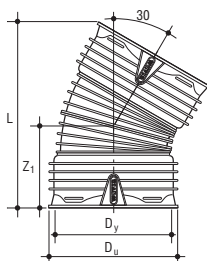

Отвод 30° Wavin X-Stream

МАТЕРИАЛ: ПП

ТИПОРАЗМЕР [мм]	Артикул	Dy [мм]	Du [мм]	L [мм]	Z1 [мм]
100	23142097	111	125	—	90
150	23154097	170	201	219	145
200	23160097	225	252	397	179
250	23164097	282	312	517	248
300	23168097	338	371	553	246
400	23176097	450	492	708	313
450	23180097	514	562	791	348
500	23182097	573	654	885	386
600	23186097	685	751	1053	458
800	23194097	895	985	1694	967