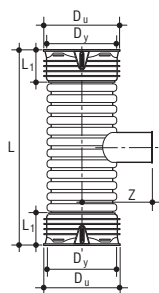

Тройник редукционный 90° Wavin X-Stream