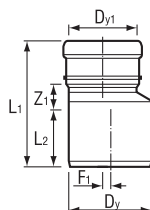

Заглушка - Переход - Тройники

Заглушка для гладкой трубы

МАТЕРИАЛ: ПВХ

ТИПОРАЗМЕР Dy,	АРТИКУЛ	L1 [мм]
110	22746310	41
160	22756310	53
200	22760310	65
250	22764310	82
315	22770310	86
400	22776310	96
500	22782310	115

Переход

МАТЕРИАЛ: ПВХ

ТИПОРАЗМЕР Dy, [мм]	АРТИКУЛ	F1 [мм]	L1 [мм]	L2 [мм]	Z1 [мм]
160/110	22756320	25	172	78	37
200/160	22760320	20	227	120	38
250/200	22764320	25	298	134	50
315/250	22770320	32	334	144	65
400/315	22776320	42	374	155	85
500/400	22782320	50	740	400	130