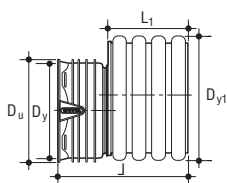

Переход Wavin X-Stream

МАТЕРИАЛ: ПП

ТИПОРАЗМЕР [мм]	АРТИКУЛ	Dy1 [мм]	Dy [мм]	Du [мм]	L [мм]	L1 [мм]
150/100	23154707	170	111	127	167	97
200/100	23160707	225	111	127	200	130
200/150	23160717	225	170	201	214	116
250/100	23164707	225	171	192	214	144
250/150	23164717	282	170	201	230	132
250/200	23164727	282	225	252	258	132
300/150	23168717	338	170	201	241	143
300/200	23168727	338	225	252	269	143
300/250	23168737	338	282	312	289	143
400/200	23176727	450	225	252	433	291
400/250	23176737	450	282	312	449	291
400/300	23176747	450	338	371	475	291
500/200	23182727	573	225	252	461	335
500/300	23182747	573	338	371	498	335
500/400	23182757	573	450	492	535	335
500/450	23182767	573	514	562	555	335
600/250	23186737	685	282	312	561	416
600/300	23186747	685	338	371	579	416
600/400	23186757	685	450	492	625	416
600/500	23186777	685	573	654	663	416
800/600	23194787	895	685	751	818	523