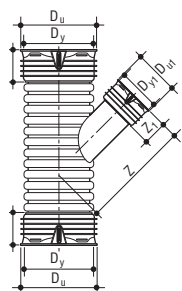

Тройник редукционный 45° Wavin X-Stream

МАТЕРИАЛ: ПП

ТИПОРАЗМЕР [мм]	АРТИКУЛ	Dy [мм]	Du [мм]	L [мм]	L1 [мм]	Dy1 [мм]	Du1 [мм]	Z [мм]	Z1 [мм]
200/150	23160317	225	252	564	126	170	201	361	99
250/200	23164327	282	312	769	145	225	252	461	126
300/150	23168317	338	371	914	163	170	201	433	99
300/200	23168327	338	371	894	163	225	252	488	126
400/150	23176317	450	492	752	200	170	201	762	99
400/200	23176327	450	492	875	200	225	252	852	126
400/250	23176337	450	492	1124	200	282	312	918	145
400/300	23176347	450	492	1159	200	338	371	977	163
450/150	23180317	514	562	792	220	170	201	821	99
450/200	23180327	514	562	920	220	225	252	911	126
450/250	23180337	514	562	1139	220	282	312	1037	145
450/300	23180347	514	562	1174	220	338	371	1167	163
450/400	23180357	514	562	1610	220	450	492	899	200
500/150	23182317	573	654	832	247	170	201	984	99
500/200	23182327	573	654	965	247	225	252	989	126
500/250	23182337	573	654	1154	247	282	312	1056	145
500/300	23182347	573	654	1189	247	338	371	1115	163
500/400	23182357	573	654	1356	247	450	492	1246	200
500/450	23182367	573	654	1694	247	514	562	1314	220
600/150	23186317	685	751	902	295	170	201	982	99
600/200	23186327	685	751	1055	295	225	252	1072	126
600/250	23186337	685	751	1194	295	282	312	1139	145
600/300	23186347	685	751	1229	295	338	371	1198	163
600/400	23186357	685	751	1406	295	450	492	1329	200
600/450	23186367	685	751	1460	295	514	562	1397	220
600/500	23186377	685	751	2140	295	573	654	1489	247
800/150	23194317	895	985	902	347	170	201	1181	99
800/200	23194327	895	985	955	347	225	252	1271	126
800/250	23194337	895	985	1194	347	282	312	1337	145
800/300	23194347	895	985	1229	347	338	371	1397	163
800/400	23194357	895	985	1406	347	450	492	1528	200
800/450	23194367	895	985	1460	347	514	562	1596	220
800/500	23194377	895	985	1600	347	573	654	1668	247
800/600	23194387	895	985	2894	347	685	751	1851	295