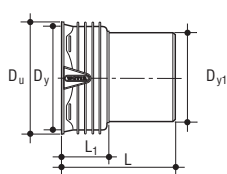

Переход Wavin X-Stream

МАТЕРИАЛ: ПП

ТИПОРАЗМЕР [мм]	АРТИКУЛ	Dy [мм]	Du [мм]	L [мм]	L1 [мм]	Dy1 [мм]
100/110	23142507	111	125	150	80	110
150/160	23154517	170	201	190	99	160
200/200	23160527	225	252	274	126	200
250/250	23164537	282	312	302	145	250
300/315	23168547	338	371	338	168	315
400/400	23176557	450	492	503	223	400
500/500	23182577	573	654	432	247	500
600/630	23186587	685	751	500	295	630