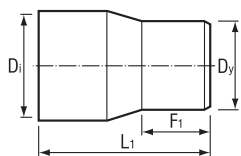

Переход раструб трубы ПВХ/чугунная труба

МАТЕРИАЛ: ПВХ

ТИПОРАЗМЕР Dy, [мм]	АРТИКУЛ [мм]	Чугун, D [мм]	Du [мм]	L1 [мм]
110/100	22746370	126	122	66
160/150	22756370	174	226	105
200/200	22760370	232	376	150