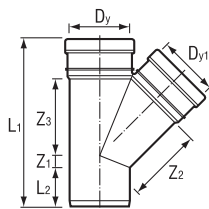

Отвод 67°

МАТЕРИАЛ: ПВХ

ТИПОРАЗМЕР Dy, [мм]	АРТИКУЛ	L2 [мм]	Z1 [мм]	Z2 [мм]
110	22746267	61	60	66
160	22756267	80	58	64
200	22760267	100	72	80

Отвод 88,5°

МАТЕРИАЛ: ПВХ

ТИПОРАЗМЕР Dy, [мм]	АРТИКУЛ	L2 [мм]	Z1 [мм]	Z2 [мм]
110	22746290	61	60	66
160	22756290	75	84	89
200	22760290	100	105	114
250	22764290	121	132	143
315	22770290	142	166	180
400	22776290	170	211	229
500	22782290	320	263	286

Заглушка - Переход - Тройники

Заглушка для гладкой трубы

МАТЕРИАЛ: ПВХ

ТИПОРАЗМЕР Dy,	АРТИКУЛ	L1 [мм]
110	22746310	41
160	22756310	53
200	22760310	65
250	22764310	82
315	22770310	86
400	22776310	96
500	22782310	115

Переход

МАТЕРИАЛ: ПВХ

ТИПОРАЗМЕР Dy, [мм]	АРТИКУЛ	F1 [мм]	L1 [мм]	L2 [мм]	Z1 [мм]
160/110	22756320	25	172	78	37
200/160	22760320	20	227	120	38
250/200	22764320	25	298	134	50
315/250	22770320	32	334	144	65
400/315	22776320	42	374	155	85
500/400	22782320	50	740	400	130

Тройник 45°

МАТЕРИАЛ: ПВХ

ТИПОРАЗМЕР Dy/Dy1, [мм]	АРТИКУЛ	Z1 [мм]	Z2 [мм]	Z3 [мм]	L1 [мм]	L2 [мм]
110/110	22746330	41	140	85	241	61
160/110	22756330	0	168	158	303	74
160/160	22756331	36	193	193	381	74
200/110	22760330	58	195	239	484	100
200/160	22760331	19	220	214	407	90
200/200	22760332	46	241	241	470	99
250/110	22764330	-36	290	310	510	60
250/160	22764331	-3	260	250	550	160
250/200	22764332	24	350	310	640	166
250/250	22764333	57	340	340	680	143
315/110	22770330	-67	310	320	600	120
315/160	22770331	-33	340	340	680	180
315/200	22770332	-5	380	380	700	160
315/250	22770333	28	380	380	800	232
315/315	22770334	72	440	440	840	168
400/110	22776330	-105	340	360	700	150
400/160	22776331	-70	400	380	770	200
400/200	22776332	-43	410	400	820	230
400/250	22776333	-10	480	450	850	210
400/315	22776334	34	540	500	960	236
400/400	22776335	91	550	500	1030	249
500/160	22782331	-115	422	371	820	—
500/200	22782332	-88	470	510	870	—
500/250	22782333	-55	550	532	900	—
500/315	22782334	-11	560	583	1030	—
500/400	22782335	47	578	548	1060	—
500/500	22782336	114	652	683	1100	—