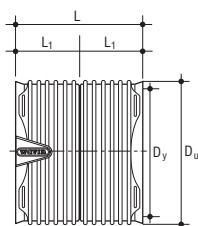

Муфта двухраструбная Wavin X-Stream

МАТЕРИАЛ: ПП

ТИПОРАЗМЕР [мм]	Артикул	Dy [мм]	Du [мм]	L [мм]	L1 [мм]
100	23142057	111	125	140	70
150	23154057	170	201	202	99
200	23160057	225	252	255	126
250	23164057	282	312	294	145
300	23168057	338	371	329	163
400	23176057	450	492	406	200
450	23180057	514	562	446	220
500	23182057	573	654	500	247
600	23186057	685	751	596	295
800	23194057	895	985	728	347