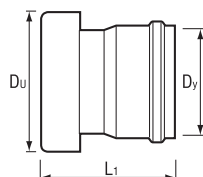

** Типоразмер от 200 до 400 мм